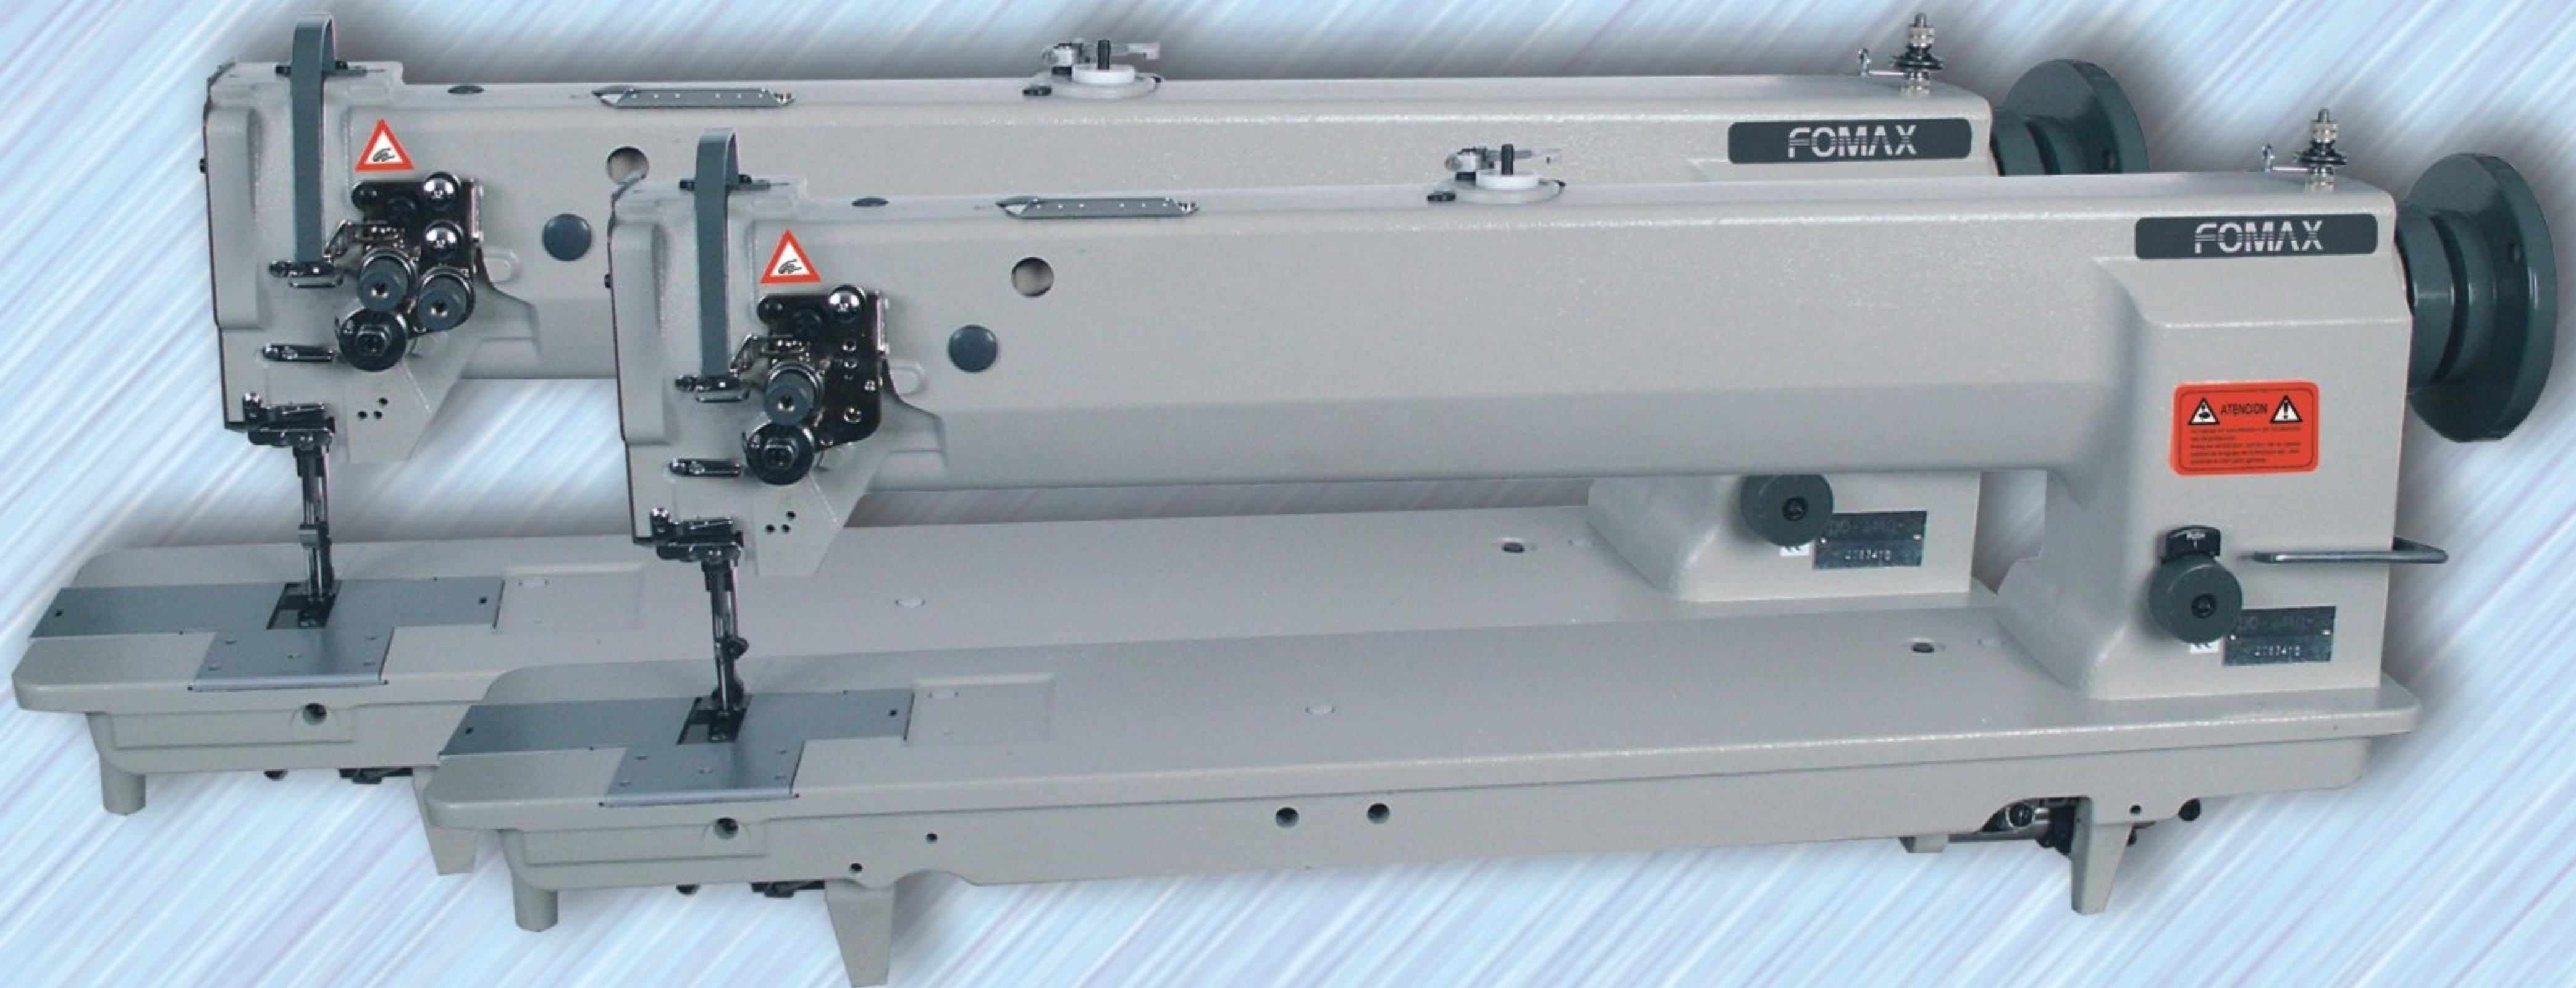

FOMAX®

KDD-4410-25" / KDD-4420-25"

Máquinas de triple arrastre de 1 y 2 agujas de puente largo de 25" (63,5 cm)

1 and 2-needle long arm of 25" (63,5 cm) compound feed machines

Machines de triple entraînement, 1 et 2 aiguilles, bras long de 25" (63,5 cm)

MODEL	Nº	 s.p.m.		 mm	 mm	 301			MAX.  mm
KDD-4410-25"	x1	1.800	DPx17:18~23	8	16				9
KDD-4420-25"	x2	1.800	DPx17:18~23						

Máquinas de triple arrastre de puente largo de 25" (63,5 cm) que permiten realizar costuras difíciles de hacer en máquinas de puente normal tales como asientos de automóviles, cinturones de seguridad, acolchados en edredones, paracaídas, velas de barco y similares. Incorporan bobinador en la parte central de la máquina. Disponible en 1 y 2 agujas.

Long arm of 25" (63,5 cm) compound feed machines for sewing seams which are difficult to sew with machines that have a normal arm such as car seats, safety belts, quilted fabrics, parachutes, sails and similar items. They are equipped with a winder in the central part of the machine. Available in 1 and 2 needles.

Machines de triple entraînement à bras long de 25" (63,5 cm) qui permettent de coudre des coutures qui sont difficiles à faire avec des machines à bras normal telles que des sièges de voiture, des ceintures de sécurité, des édredons capitonnés, des parachutes, des voiles et articles similaires. Elles sont équipées avec un bobinoir dans la partie centrale de la machine. Disponible avec 1 et 2 aiguilles.